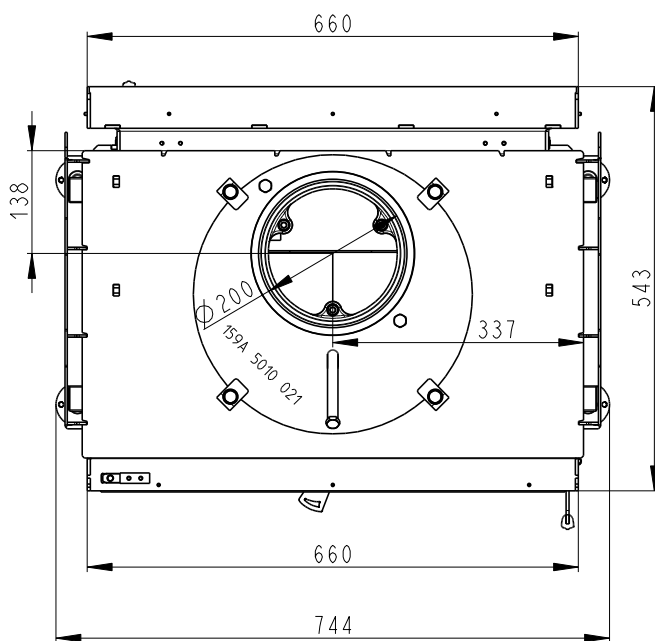

Rozmery v mm
 Maße in mm
 Dimensions in mm

DYNAMIC B 2g 66.50.01

220kg

Litínový odvod kouře
 Cast iron spigot
 Der gusseiserne Rauchabgang

Vystup M10
 Reservoir M10
 Tauchhülse M10

Centralni privod vzduchu
 Central air inlet
 Zentralluftzufuhr